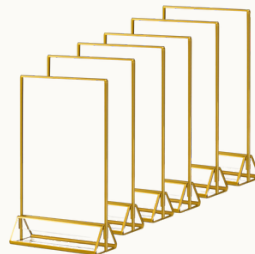

*Product code: mft012*

*£0.40 // 100 available*

TABLE NUMBER  
CHALKBOARD WOODEN

*Product code: mft013*

*£1.00 // 10 available*

TABLE NUMBER FRAMES  
CREAM

*Product code: mft014*

*£0.80 // 9 available*

TABLE NUMBER FRAMES  
RUSTIC WHITE

*Product code: mft015*

*£0.80 // 13 available*

TABLE NUMBER HOLDER  
SILVER SPIRAL / 8.5CMS

*Product code: mft016*

*£0.20 // 16 available*

SIGN HOLDER - ACRYLIC  
GOLD RIM / 5X7 INCHES

*Product code: mft017*

*£1.00 // 12 available*

18

TABLE NUMBERS  
1-18 / SILVER GLITTER

*Product code: mft018*

*£2.50 // 18 available*